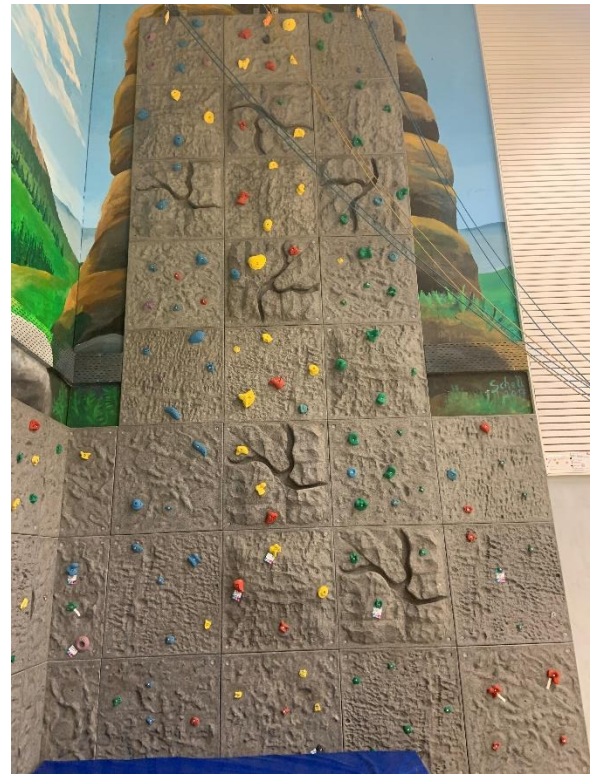

Der Ottersberg

- Wann Samstag, 16. Juli 2022
- Uhrzeit 15 bis 17 Uhr
- Wo In der neuen Schulturnhalle
- Was
- Klettern mit Seilsicherung in sieben Routen unterschiedlichster Schwierigkeit
 - Boulderspiele
 - Hindernisparcours